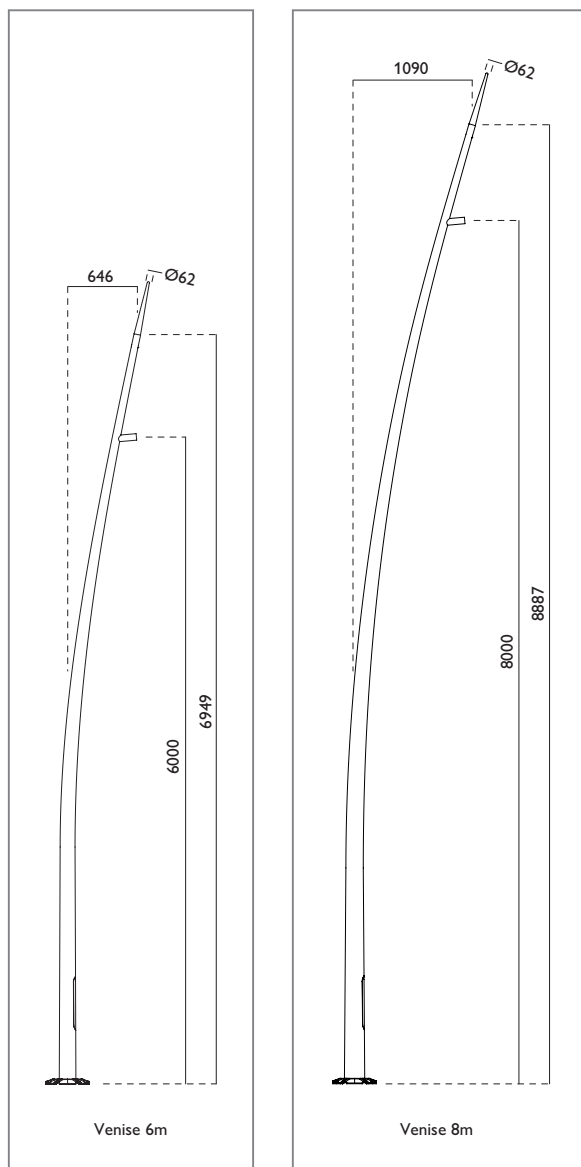

Technique | Venise

Matériau

Acier galvanisé à chaud

Finition

Peinture polyester thermolaquée
RAL ou teinte au choix

Configurations

Simple crosse, double crosse, crosses décalées

Fixation du luminaire

latérale

Inclinaison du luminaire

5°

Type de mât

Mât cylindro-conique cintré avec soudure
SPE005 selon procédé plasma Conimast breveté

Accessoires

Pointe LED

Certification

Marquage CE selon la norme EN40